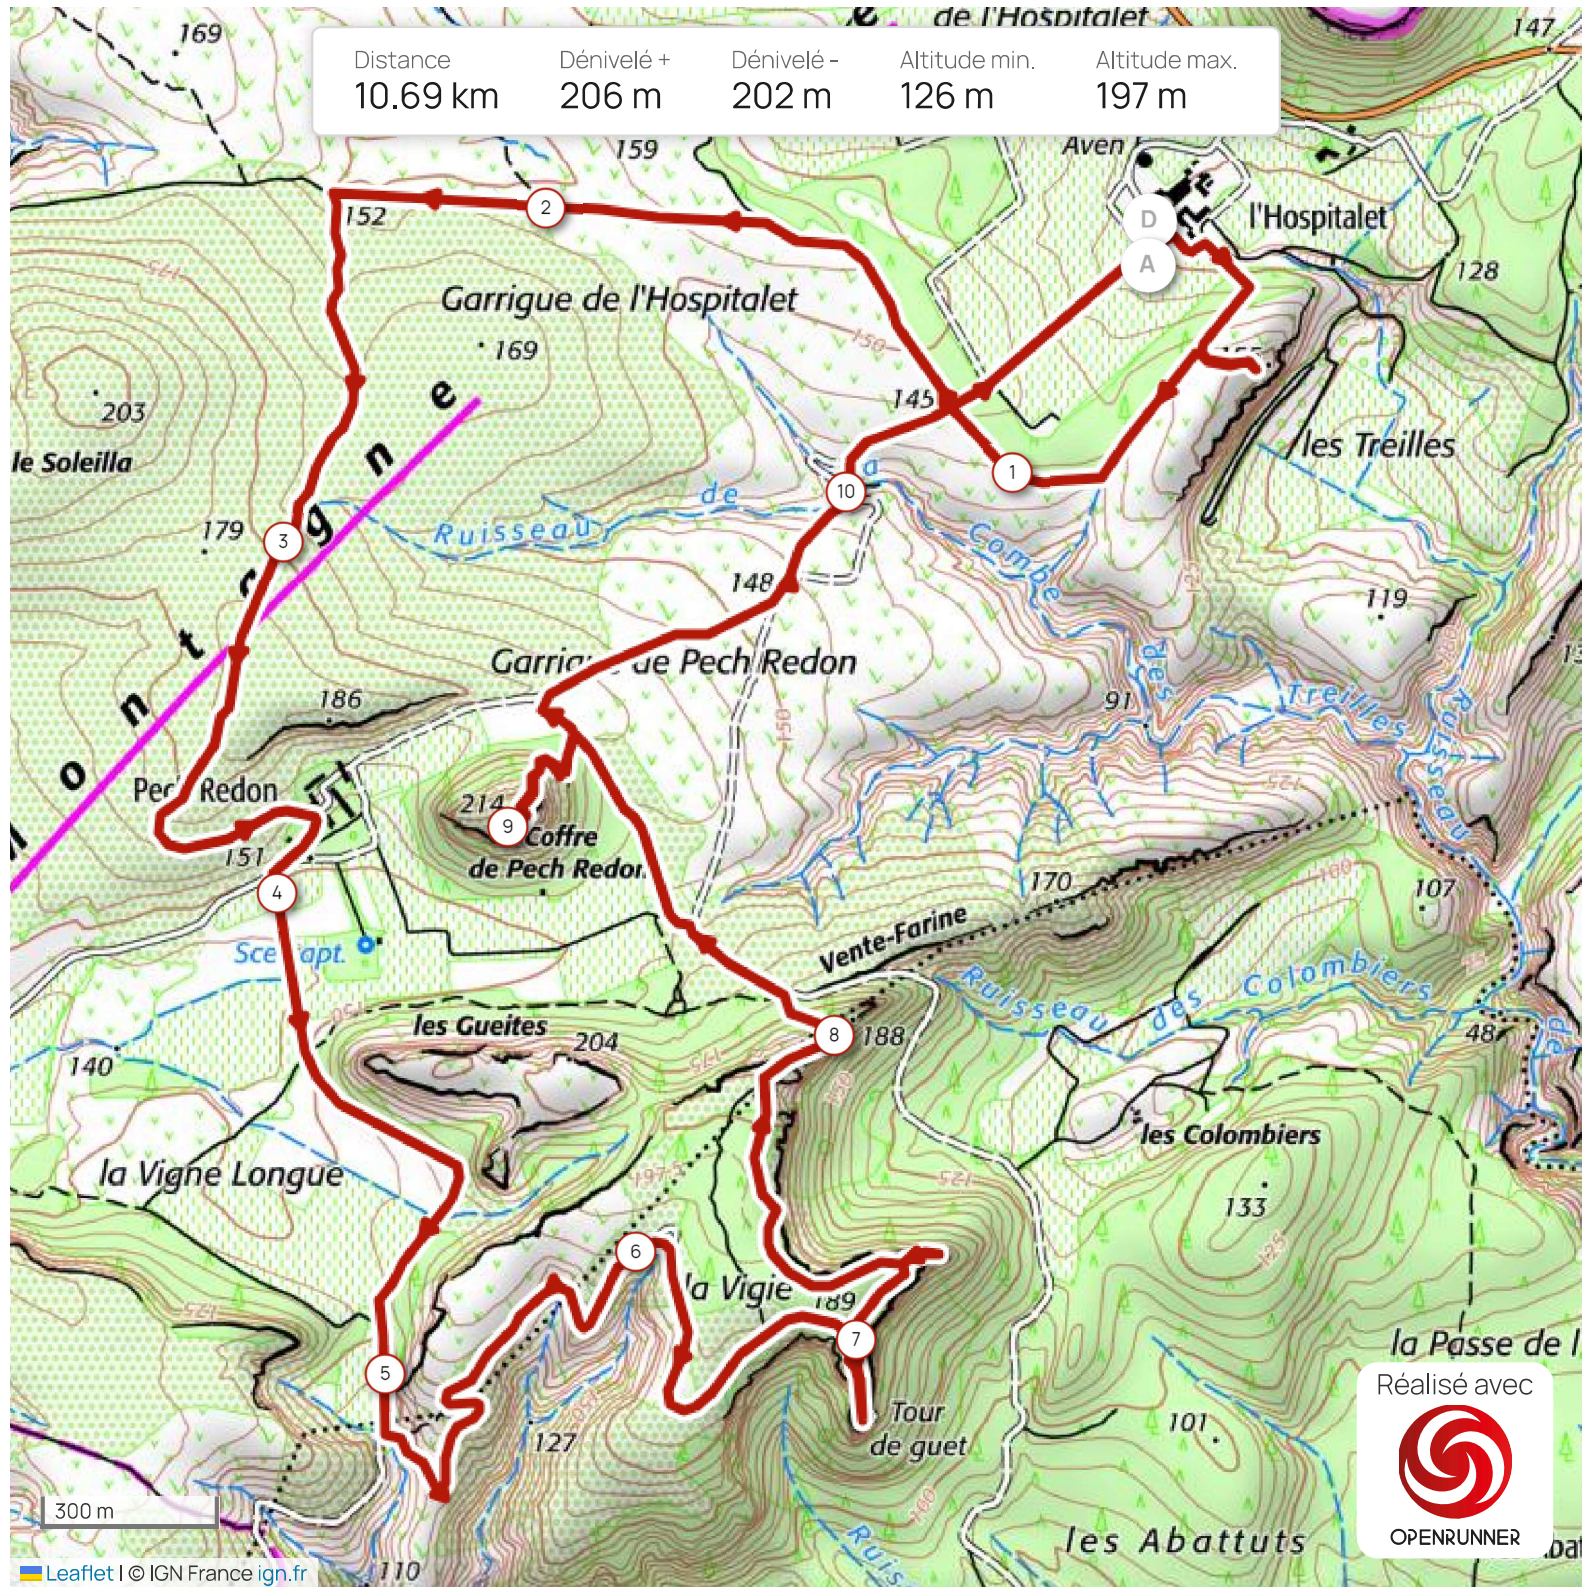

Distance	Dénivelé +	Dénivelé -	Altitude min.	Altitude max.
10.69 km	206 m	202 m	126 m	197 m

la Passe de l'
Réalisé avec

OPENRUNNER

Les informations sur les types de voies ne sont pas disponibles pour ce parcours.